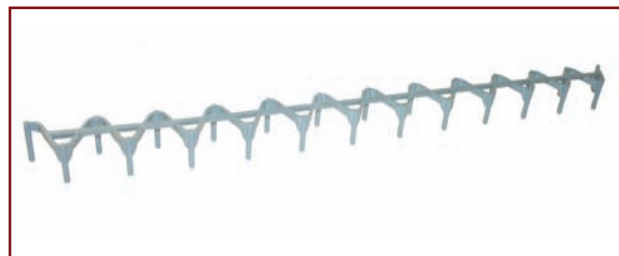

## PLASTY - QUI LINIJSKI HORIZONTALNI-PODNI DISTANCER - VIJUGA

- » Regenerated PEHD moulded item
- » Spacer for horizontal use for light and medium – weight frames
- » Thanks to spheroidal supporting and its sinusoidal shape, Plasty – Qui can assure an excellent “ facade”
- » Supplied in bars of 50 cm, 75 cm, 100 cm and 119 cm in different heights
- » Excellent stability and fast positioning

- » Produit imprimé en PEHD régénéré
- » Entretoises pour des armatures légères ayant un poids moyen
- » Grâce à l’appui sphérique (photo 2) et à la forme sinusoidal de Plasty – Qui nous sommes en mesure de garantir un parement extérieur optimal
- » Produit en barres de 50 cm, 75 cm, 100 cm et 119 cm aux différentes hauteurs
- » Stabilité optimale et pose rapide

- » **Proizvod izrađen od regenerisanog PEHD-a (polietilen visoke gustine)**
- » **Distrancer za horizontalnu upotrebu za lake i srednje teške armature.**
- » **Zahvaljujući sferoidnom osloncu i svom sinusiodnom obliku, omogućava izvanrednu “fasadu”.**
- » **Isporučuje se u šipkama od 50cm, 75cm,100cm, i 119cm u različitim visinama.**
- » **Odlična stabilnost i brzo postavljanje.**

foto 1

foto 2

foto 3

foto 4