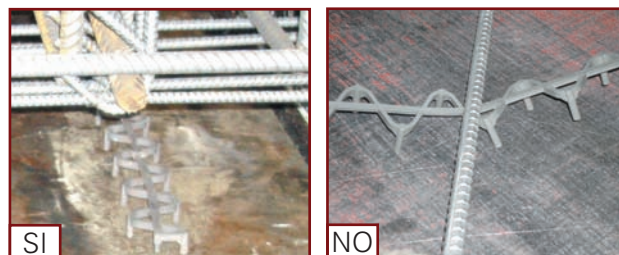

## PLASTY - QUI LINIJSKI HORIZONTALNI-PODNI DISTANCER - VIJUGA

- » Regenerated PEHD moulded item
- » Spacer for horizontal use for light and medium – weight frames
- » Thanks to spheroidal supporting and its sinusoidal shape, Plasty – Qui can assure an excellent “ facade”
- » Supplied in bars of 50 cm, 75 cm, 100 cm and 119 cm in different heights
- » Excellent stability and fast positioning

- » Produit imprimé en PEHD régénéré
- » Entretoises pour des armatures légères ayant un poids moyen
- » Grâce à l’appui sphérique (photo 2) et à la forme sinusoidal de Plasty – Qui nous sommes en mesure de garantir un parement extérieur optimal
- » Produit en barres de 50 cm, 75 cm, 100 cm et 119 cm aux différentes hauteurs
- » Stabilité optimale et pose rapide

- » **Proizvod izrađen od regenerisanog PEHD-a (polietilen visoke gustine)**
- » **Distrancer za horizontalnu upotrebu za lake i srednje teške armature.**
- » **Zahvaljujući sferoidnom osloncu i svom sinusiodnom obliku, omogućava izvanrednu “fasadu”.**
- » **Isporučuje se u šipkama od 50cm, 75cm,100cm, i 119cm u različitim visinama.**
- » **Odlična stabilnost i brzo postavljanje.**

foto 1

foto 2

foto 3

foto 4