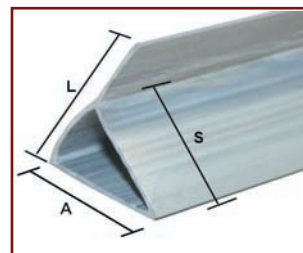

### PVC LAJSNA / TROUGLASTA

 PVC triangular shape profile to bevel the pillar corners. Available in bar of 2 m. and 2,5 m on request

PVC lajsna trouglastog profila, koristi se za obaranje uglova kod šalovanja stubova i prefabrikovanih zidova, pričvršćuju se ekserima ili se lepe silikonom na oplatu. Dostupne u šipkama od 2 m i 2,5 m na zahtev.

 Profil en PVC en forme triangulaire spécialement conçu pour arrondir les coins des poteaux. Disponible en barres de 2 m et sur demande de 2,5 m aussi

CODE CODE ŠIFRA	NAME NOM PROIZVOD	L. mm	PACK. m EMB. m PAK. m	m PALLET m PALETTE m PO PALETI
PST20	PLASTY SMUSSO 20	20	100	15000
PST25	PLASTY SMUSSO 25	25	100	10000
PST30	PLASTY SMUSSO 30	30	100	10000
PST45	PLASTY SMUSSO 45	45	50	5000

### PVC LAJSNA SA KRILCEM / TROUGLASTA-KRILCE

 PVC triangular shape profile with winglet to bevel the pillar corners. Available in bars of 2 m.

PVC lajsna trouglastog profila sa krilcem, koristi se za obaranje ivica kod šalovanja stubova i prefabrikovanih zidova. Pričvršćuje se ekserima ili lepljenjem silikonom. Dostupan u šipkama od 2 m.

 Profil en PVC en forme triangulaire avec ailette, spécialement conçu pour arrondir les coins des poteaux. Disponible en barres de 2 m

CODE CODE ŠIFRA	NAME NOM PROIZVOD	L. mm	S. mm	PACK. m EMB. m PAK. m	m PALLET m PALETTE m PALETA
PST20CAL	PLASTY SMUSSO CON ALETTA 20	24	18	100	15000
PST30CAL	PLASTY SMUSSO CON ALETTA 30	33	26	100	10000