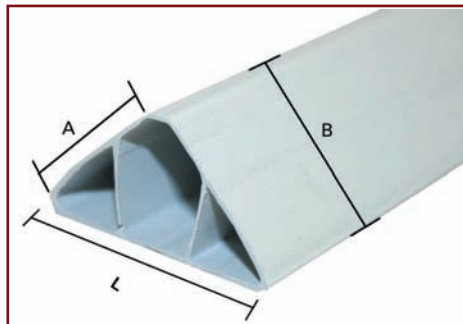

### PVC LAJSNA / TROUGLASTA

 PVC triangular shape profile to bevel the pillar corners. Available in bar of 2 m. and 2,5 m on request

PVC lajsna trouglastog profila, koristi se za obaranje uglova kod šalovanja stubova i prefabrikovanih zidova, pričvršćuju se ekserima ili se lepe silikonom na oplatu. Dostupne u šipkama od 2 m i 2,5 m na zahtev.

 Profil en PVC en forme triangulaire spécialement conçu pour arrondir les coins des poteaux. Disponible en barres de 2 m et sur demande de 2,5 m aussi

CODE CODE ŠIFRA	NAME NOM PROIZVOD	L. mm	PACK. m EMB. m PAK. m	m PALLET m PALETTE m PO PALETI
PST20	PLASTY SMUSSO 20	20	100	15000
PST25	PLASTY SMUSSO 25	25	100	10000
PST30	PLASTY SMUSSO 30	30	100	10000
PST45	PLASTY SMUSSO 45	45	50	5000

### PVC LAJSNA SA KRILCEM / TROUGLASTA-KRILCE

 PVC triangular shape profile with winglet to bevel the pillar corners. Available in bars of 2 m.

PVC lajsna trouglastog profila sa krilcem, koristi se za obaranje ivica kod šalovanja stubova i prefabrikovanih zidova. Pričvršćuje se ekserima ili lepljenjem silikonom. Dostupan u šipkama od 2 m.

 Profil en PVC en forme triangulaire avec ailette, spécialement conçu pour arrondir les coins des poteaux. Disponible en barres de 2 m

CODE CODE ŠIFRA	NAME NOM PROIZVOD	L. mm	S. mm	PACK. m EMB. m PAK. m	m PALLET m PALETTE m PALETA
PST20CAL	PLASTY SMUSSO CON ALETTA 20	24	18	100	15000
PST30CAL	PLASTY SMUSSO CON ALETTA 30	33	26	100	10000